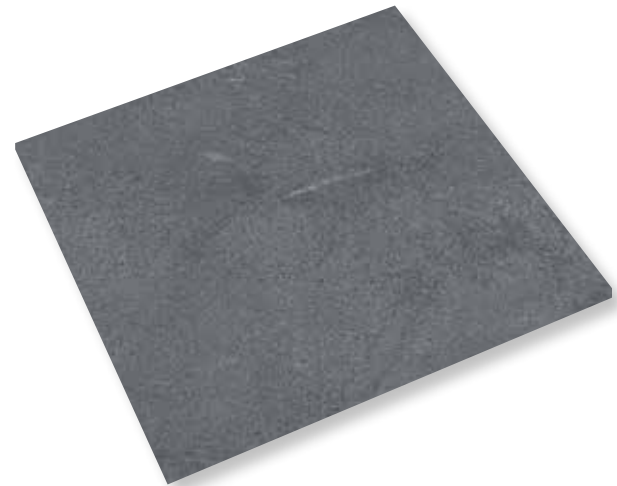

KTBU 150  
60 x 60 x 2 cm

KTBU 123  
60 x 60 x 3 cm

KTBU 50  
60 x 60 x 2 cm

KTBU 51  
60 x 60 x 2 cm

KTBU 57  
60 x 60 x 3 cm

KTBU 125  
100 x 100 x 2 cm

— 04 —  
NATUURSTEEN

BELGISCHE GRES  
HAUT ANTIQUE