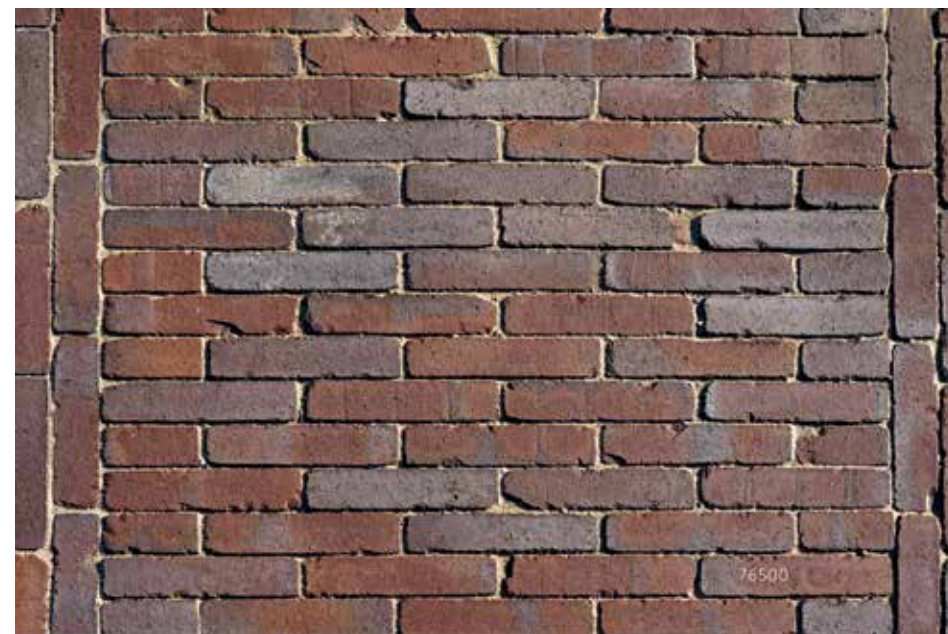

H76505 OUD WITTEM