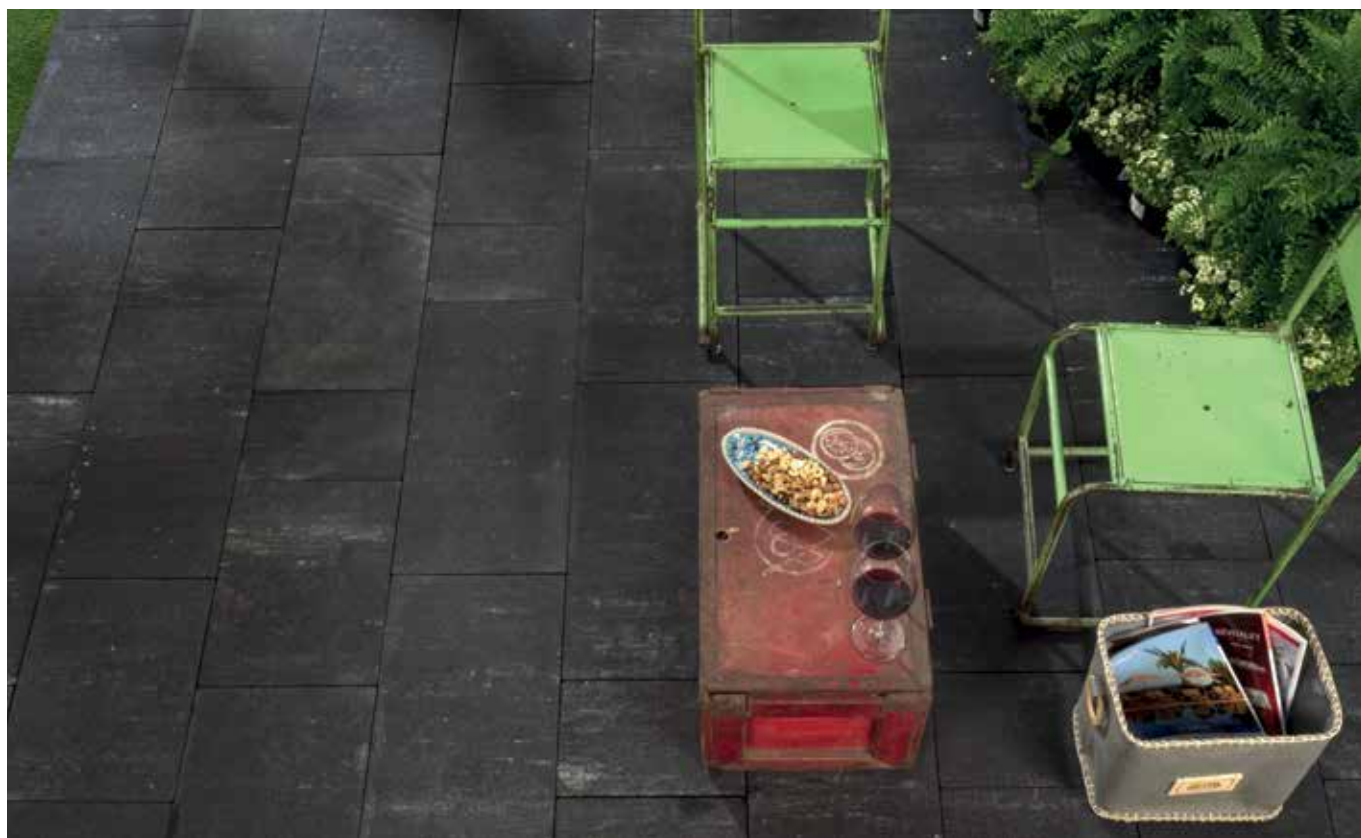

Betontegels zijn erg populair als bestrating voor in de tuin of de oprit. Je terras krijgt snel en eenvoudig de uitstraling die je wilt en ook nog eens voor een gunstige prijs. Betontegels bestaan in allerlei soorten, maten en kleuren. Bezoek onze siertuin om de mogelijkheden te bekijken en laat je deskundig adviseren.

MARBLE DARK