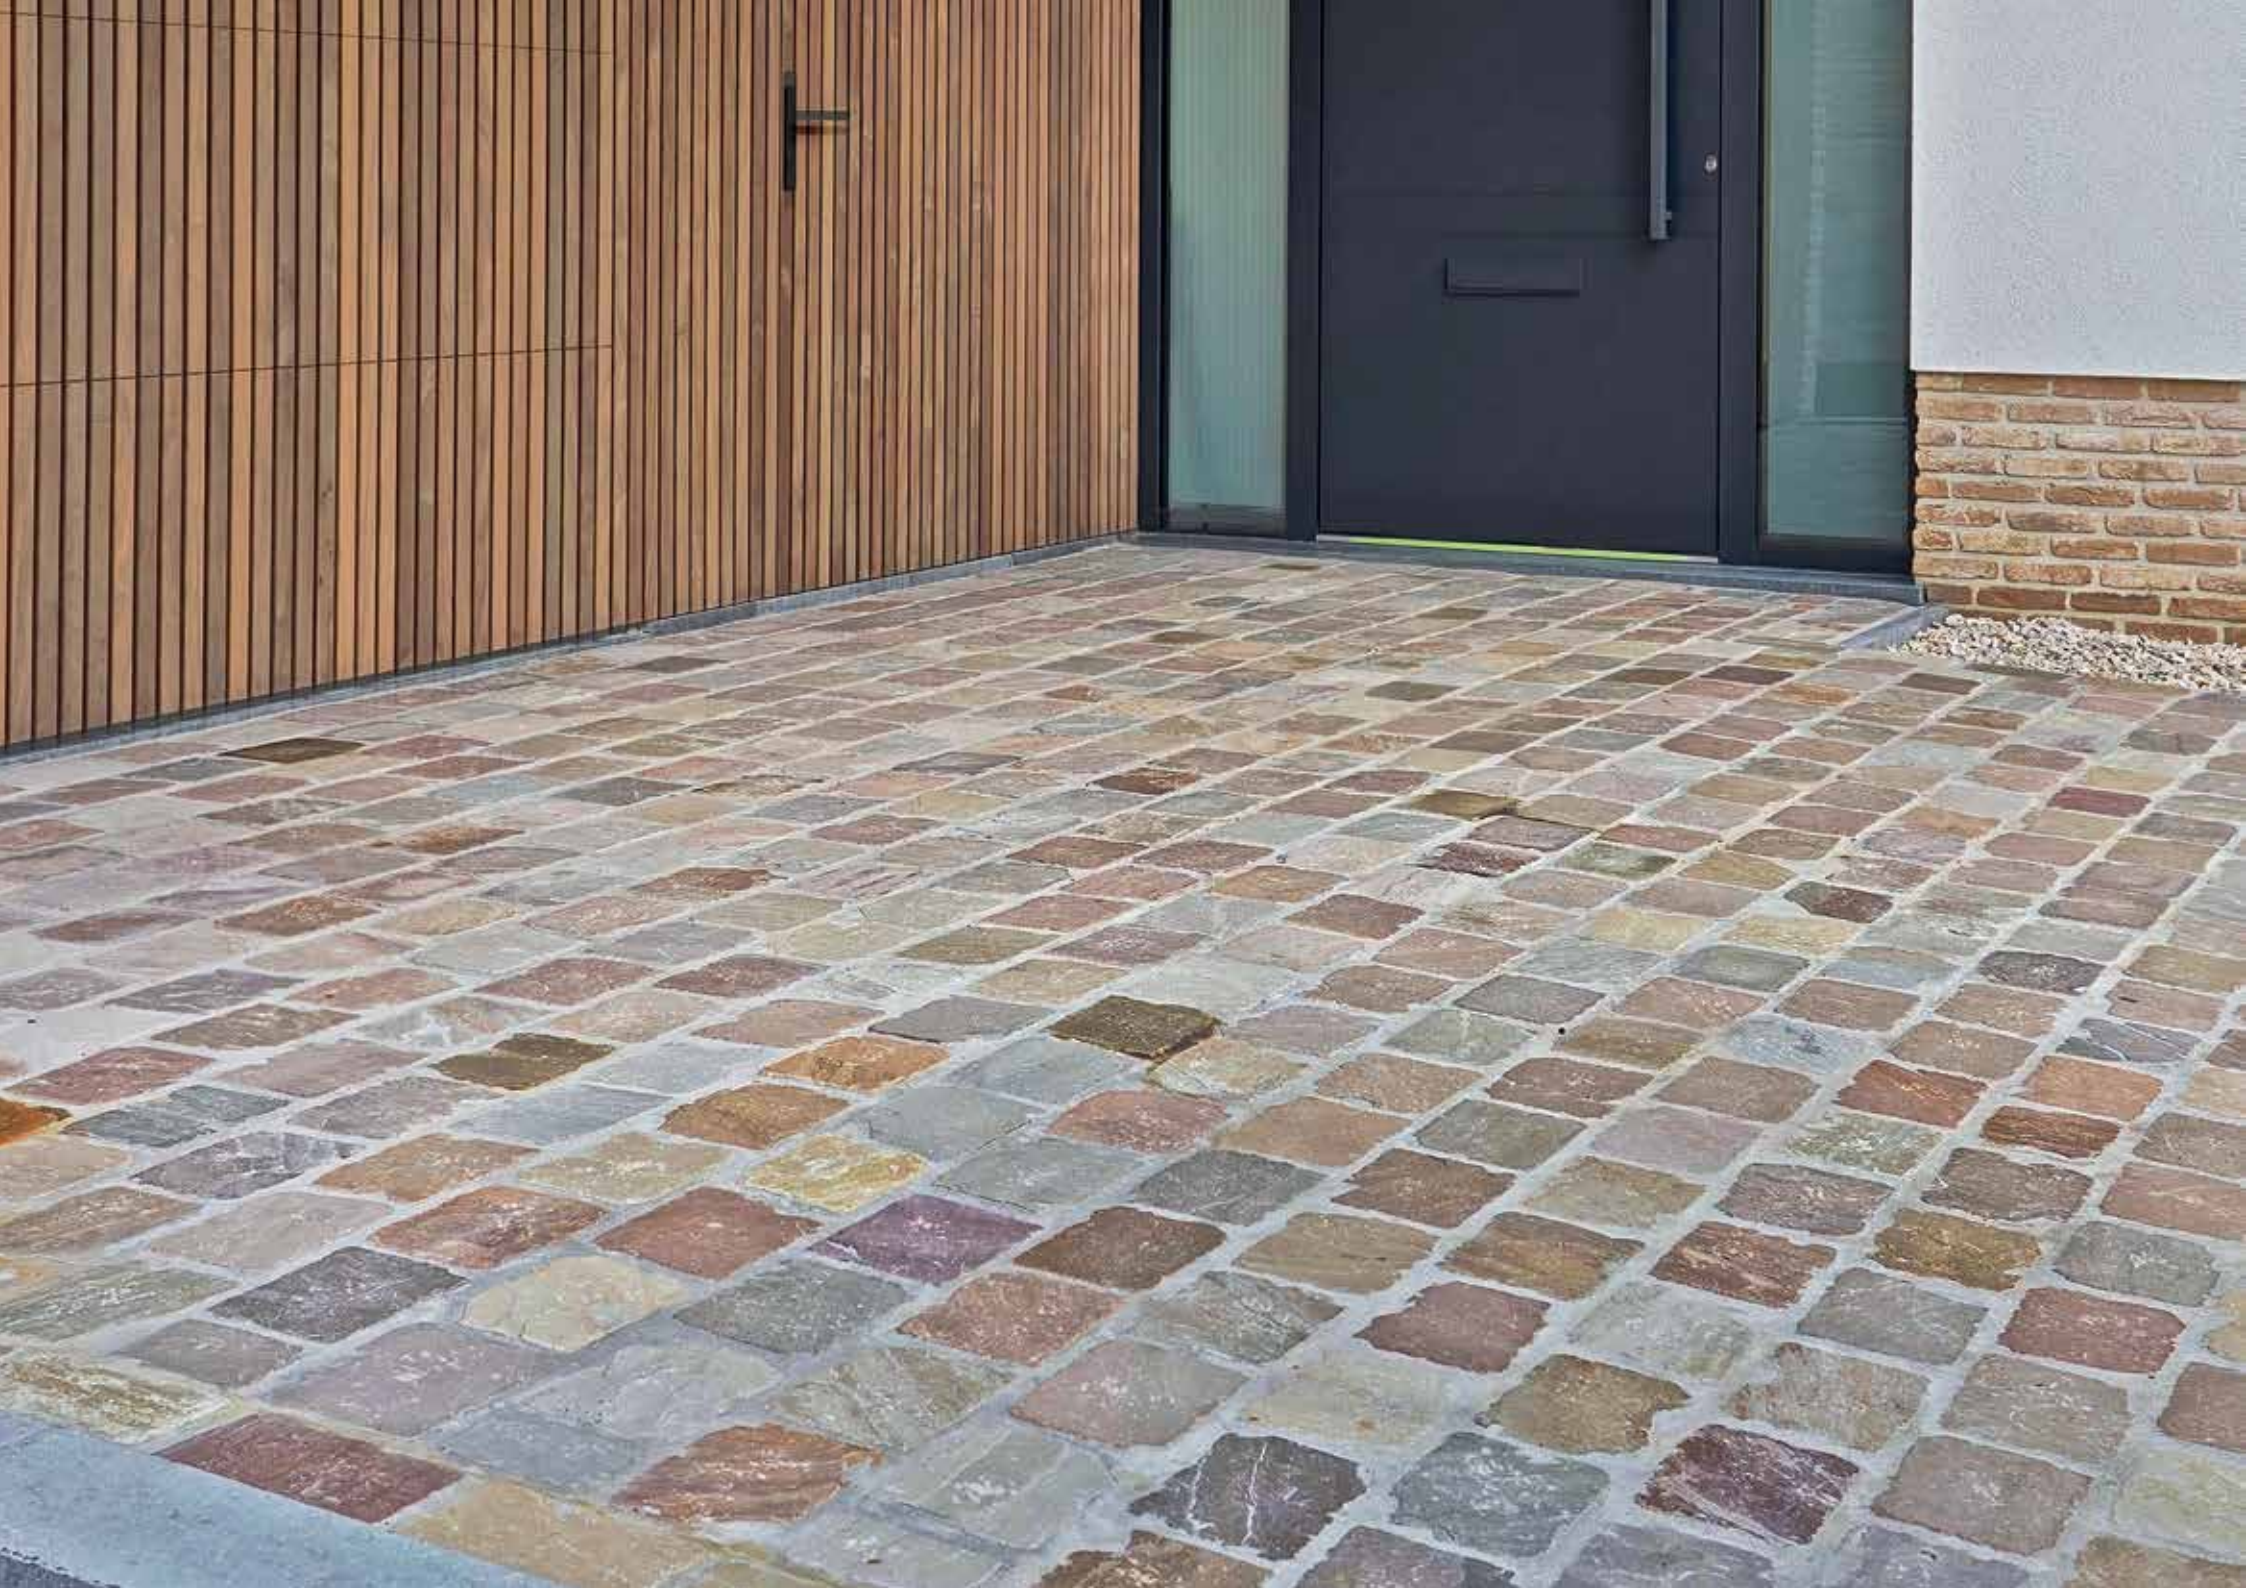

KTBU 150  
60 x 60 x 2 cm

KTBU 123  
60 x 60 x 3 cm

KTBU 50  
60 x 60 x 2 cm

KTBU 51  
60 x 60 x 2 cm

KTBU 57  
60 x 60 x 3 cm

KTBU 125  
100 x 100 x 2 cm

— 04 —  
NATUURSTEEN

BELGISCHE GRES  
HAUT ANTIQUE